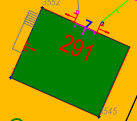

Ggü

BW

BW

1.063 m²

LN
800
5

LN

LN

873
4

873
6

279

LN

838
5

854
3

291

290

857
2