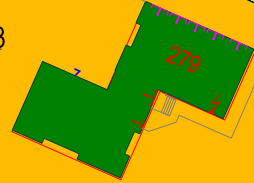

Ggü

BW

BW

1.063 m²

LN
800
5

LN

LN

873
4

WG

873
5

878
3

Parkplatz

Parkplatz

LN
800
1

835
4

LN

873
6

279

LN

838
5

854
3

291

290

857
2